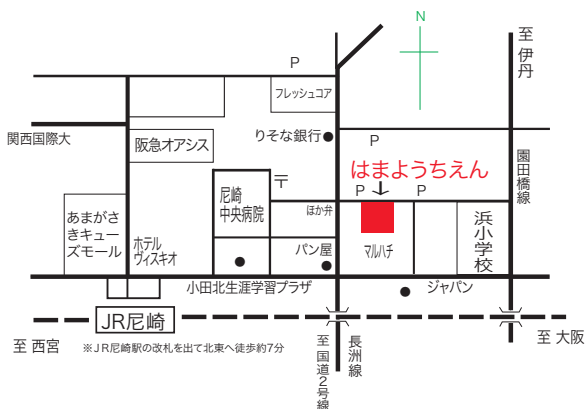

少しずつ、ゆっくり食べましょう。また、食べ終わるまでは
 大人がそばで目を離さないようにしましょう！

《きのっこ》とは...

未就園児親子のもうひとつのおうちです。
 * 場所は・・・はまようちえん分館3階(赤い建物です)
 * 利用できる人は・・・0歳～未就園児の在宅で子育てされて
 いる親とその子ども。
 * どんな風にすごすの・・・親子がいっしょに自分のペースでゆっ
 くりのんびり過ごせます。ノンプログラムで時間内であれば何
 時に来て何時に帰ってもいい。

一度行ってみたいけど...と少しでも迷ってるアナタ。“百聞は一見にしかず” いつでものぞきにきてください。とびっきりの
 笑顔であなたをおむかえます。何かがはじまるかも...です。

■開場日

月・火・水・木・金

■開場時間

午前9時15分～午後2時

■休場日

土日祝・お盆・年末年始・年度末など

開場日・時間は変わることがありますので正確な開場日時は
 毎月の通信をご覧ください。園までお問い合わせください。